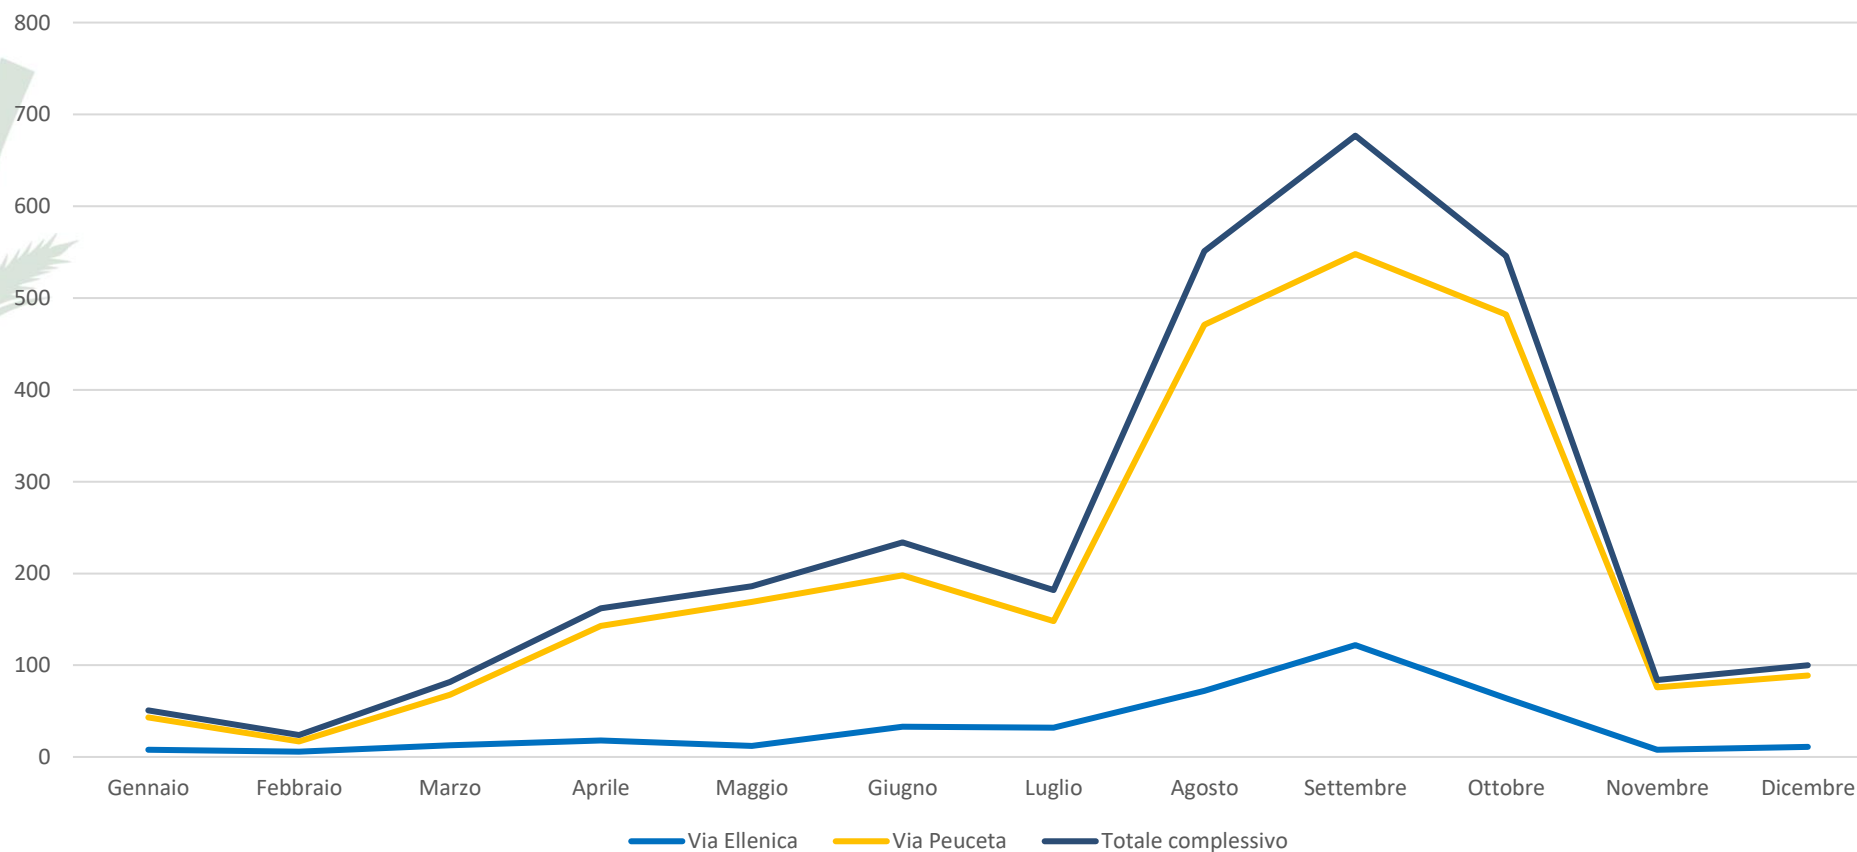

Lo storico di genere

Il confronto con la media nazionale

Un cammino che si percorre in compagnia

in coppia	1017
in gruppo	1173
solo	689

Lo storico: un cammino che si percorre in compagnia

Le motivazioni del Viaggio

Il Cammino in bici: una scommessa da fare

■ a piedi ■ in bici

Viandanti italiani: un Sud da conoscere

Storico: Viandanti italiani

2019

2020

2021

In che mese si parte?

In che mese si parte?

Da dove si parte?

Da dove si parte?

Via Ellenica: Tra Terre degli Ulivi E Terra delle Gravine

Internazionalizzazione: un percorso da fare

- AT
- BE
- BG
- CA
- CH
- DE
- ES
- FR
- GB
- HU
- IE
- IT
- KR
- MC