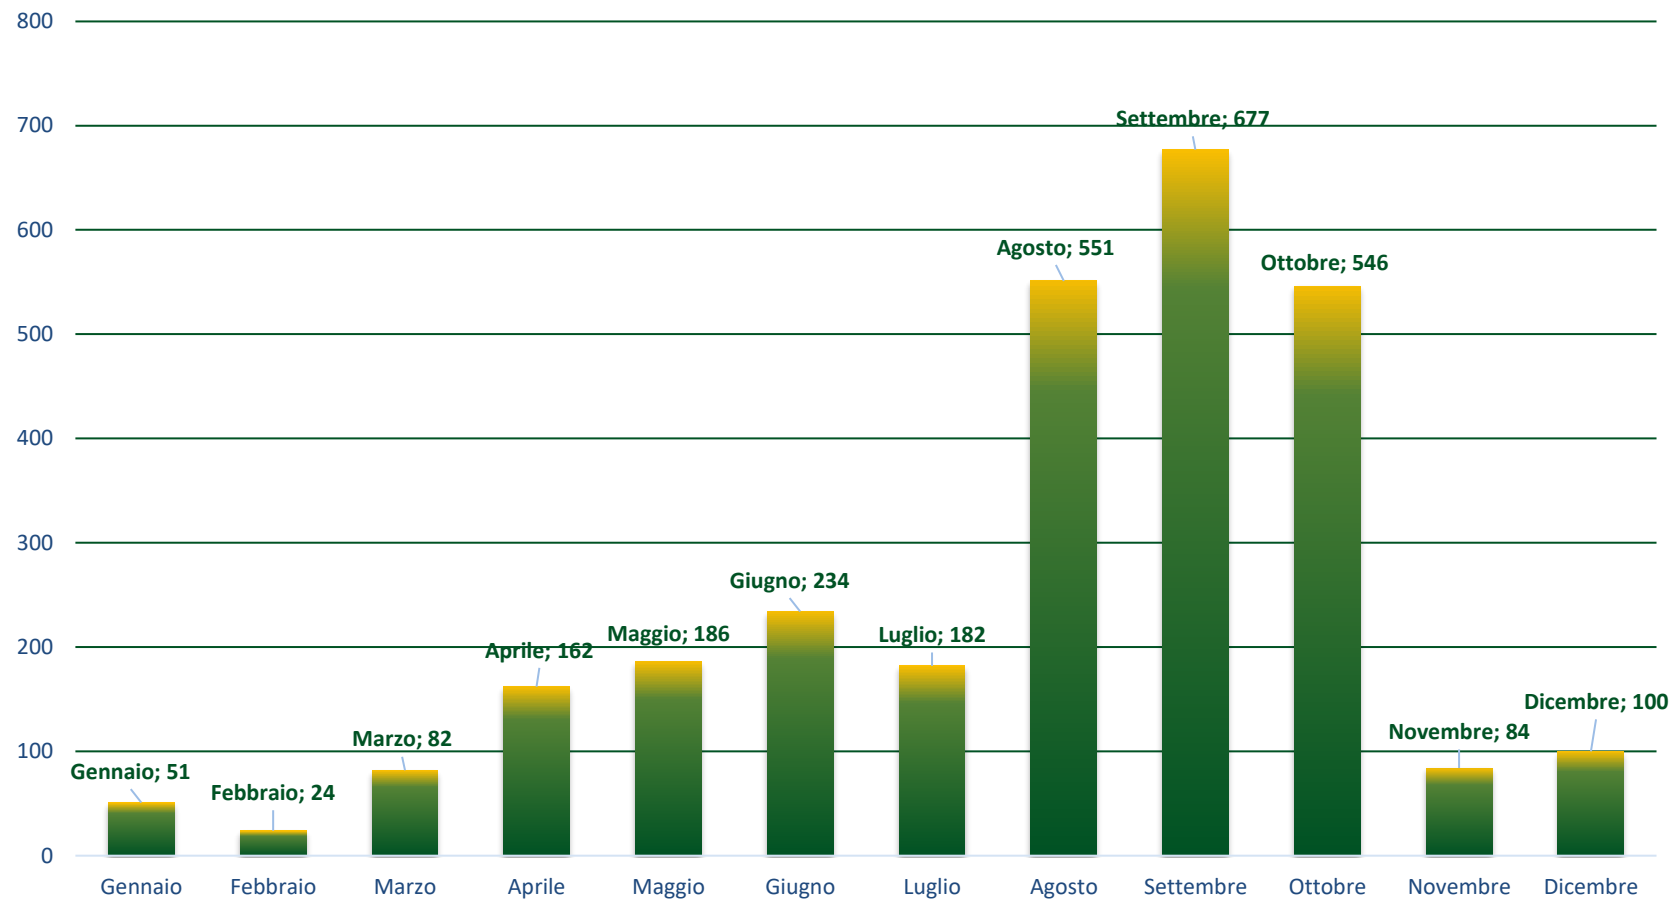

Lo storico di genere

Il confronto con la media nazionale

Un cammino che si percorre in compagnia

in coppia	1017
in gruppo	1173
solo	689

Lo storico: un cammino che si percorre in compagnia

Le motivazioni del Viaggio

Il Cammino in bici: una scommessa da fare

■ a piedi ■ in bici

Viandanti italiani: un Sud da conoscere

Storico: Viandanti italiani

2019

2020

2021

In che mese si parte?

In che mese si parte?

Da dove si parte?

Da dove si parte?

Via Ellenica: Tra Terre degli Ulivi E Terra delle Gravine

Internazionalizzazione: un percorso da fare

- AT
- BE
- BG
- CA
- CH
- DE
- ES
- FR
- GB
- HU
- IE
- IT
- KR
- MC