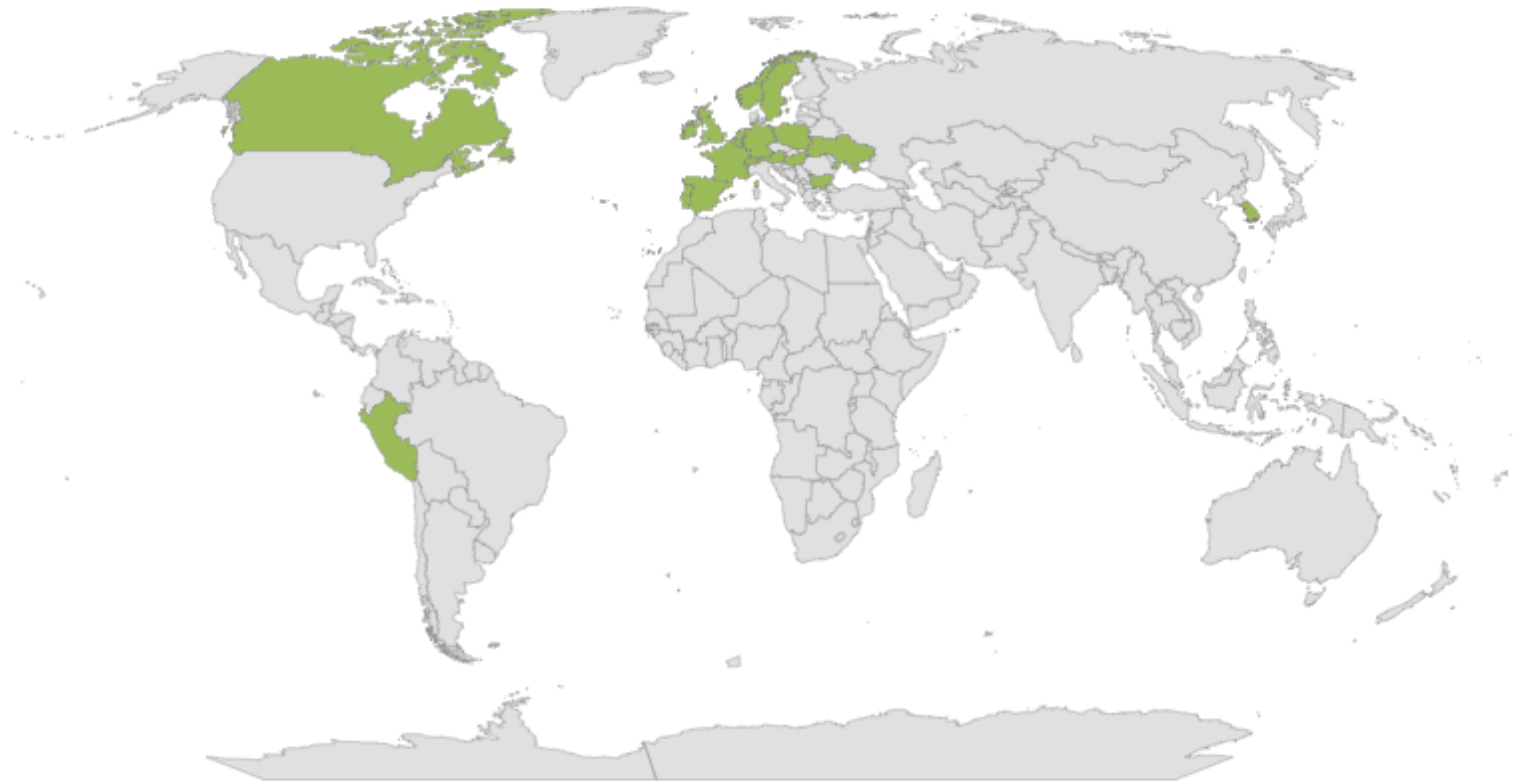

Statistiche 2021

Progetto generale

2879 credenziali

CAMMINO MATERANO

CAMMINO MATERANO

- La Via Peuceta: da Bari a Matera
- La Via Ellenica: da Brindisi a Matera
- La Via Sveva: da Trani a Matera (in Progress)
- La Via Dauna: da Termoli a Matera (in Progress)
- La Via Lucana: da Matera a Paestum (in Progress)
- La Via Jonica: da Matera a Finibus Terræ (in Progress)

Il Cammino in bici: una scommessa da fare

■ a piedi ■ in bici

Viandanti italiani: un Sud da conoscere

Storico: Viandanti italiani

2019

2020

2021

In che mese si parte?

In che mese si parte?

Da dove si parte?

Da dove si parte?

Via Ellenica: Tra Terre degli Ulivi E Terra delle Gravine

Internazionalizzazione: un percorso da fare

- AT
- BE
- BG
- CA
- CH
- DE
- ES
- FR
- GB
- HU
- IE
- IT
- KR
- MC

Il CM nel Mondo

Il CM nel Mondo

Senza una
campagna di
promozione
all'Estero

Impatto sul territorio stimato
1.108.415€
un milione e centomila euro

Investimento pubblico
0€
nessun investimento pubblico

Buon Cammino!