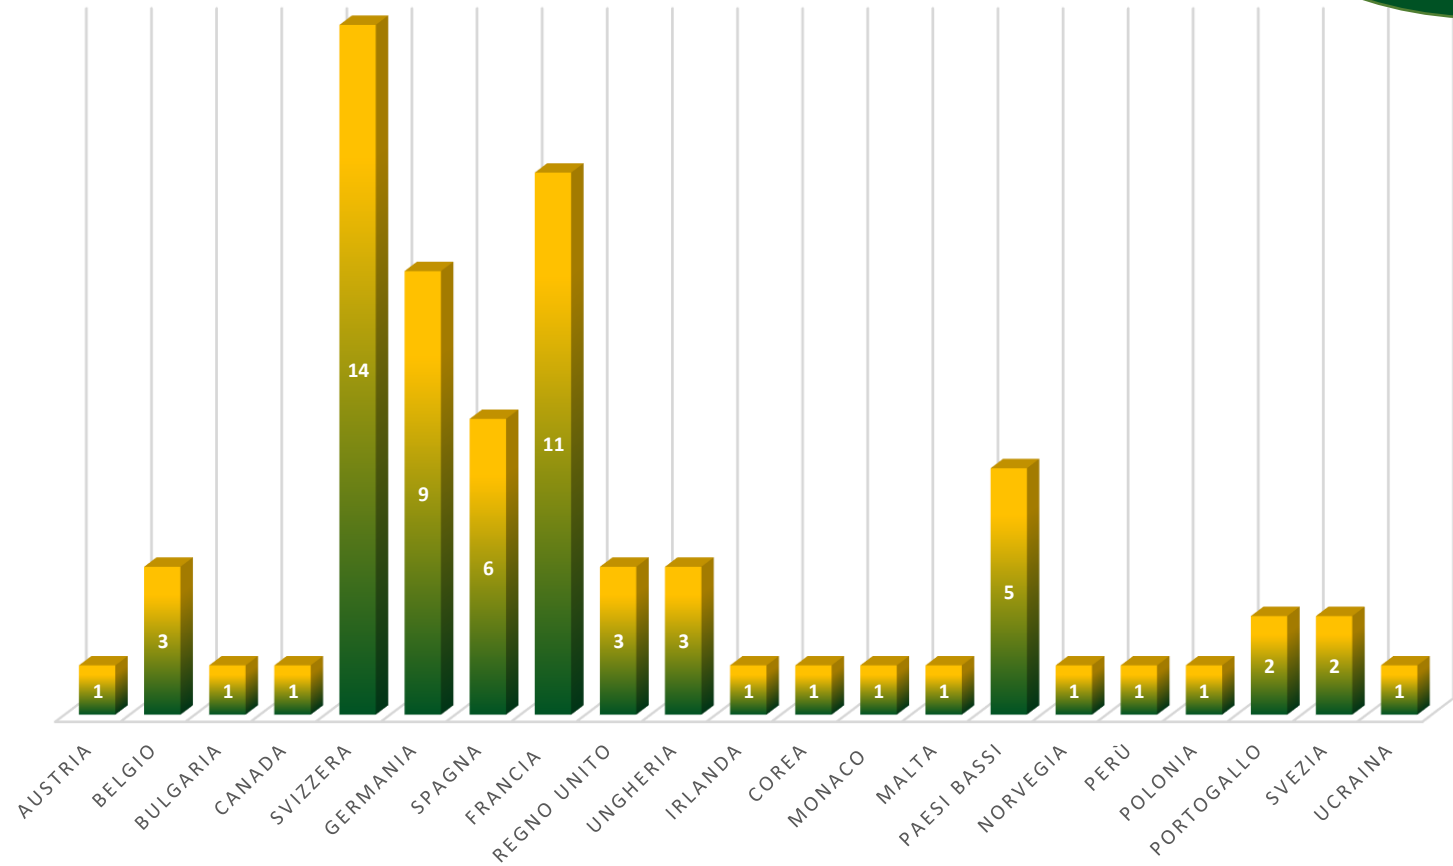

Il CM nel Mondo

Senza una
campagna di
promozione
all'Estero