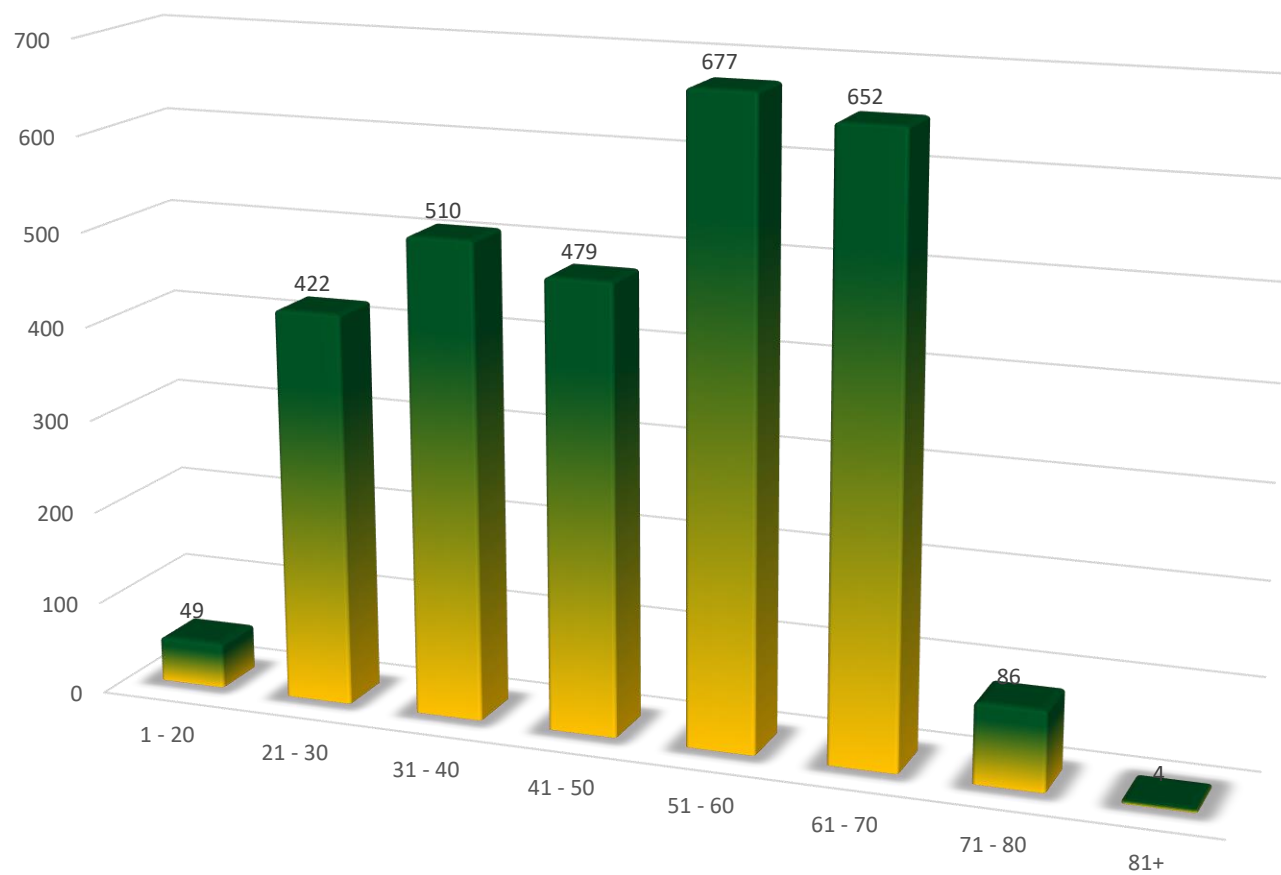

Statistiche 2021

Progetto generale

2879 credenziali

CAMMINO MATERANO

CAMMINO MATERANO

- La Via Peuceta: da Bari a Matera
- La Via Ellenica: da Brindisi a Matera
- La Via Sveva: da Trani a Matera (in Progress)
- La Via Dauna: da Termoli a Matera (in Progress)
- La Via Lucana: da Matera a Paestum (in Progress)
- La Via Jonica: da Matera a Finibus Terræ (in Progress)

Le vie del Cammino Materano

Un Cammino che cresce (nonostante tutto)

Dispersione
dato 20%

Il Testimonium

Un cammino per tutta la vita

Il confronto con la media nazionale

Il ruolo strategico dei social

17941

Pagina

10984

Community

4250

**Abbiamo
appena
iniziato!**

Un cammino per tutta la vita

Un cammino per tutta la vita

Donne e cammino: l'anno del sorpasso!

Lo storico di genere

Il confronto con la media nazionale

Un cammino che si percorre in compagnia

in coppia	1017
in gruppo	1173
solo	689

Lo storico: un cammino che si percorre in compagnia

Le motivazioni del Viaggio