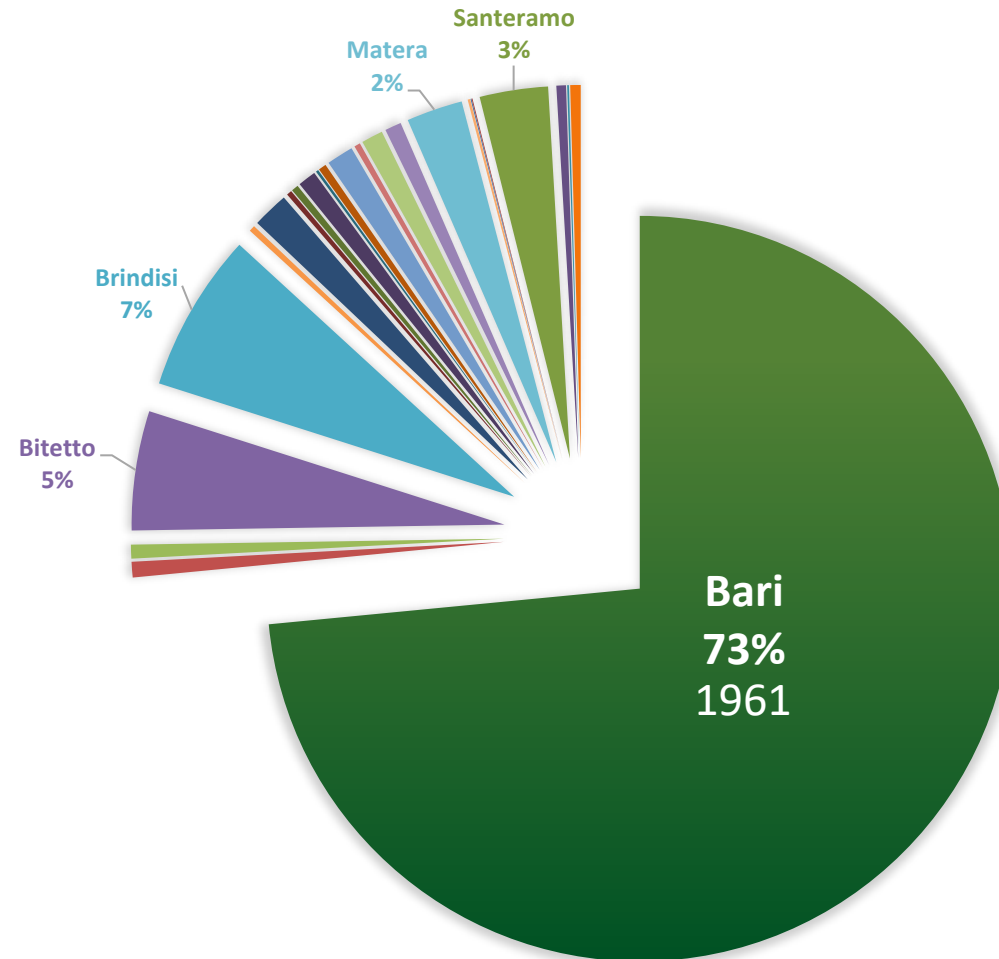

Lo storico di genere

Il confronto con la media nazionale

Un cammino che si percorre in compagnia

in coppia	1017
in gruppo	1173
solo	689

Lo storico: un cammino che si percorre in compagnia

Le motivazioni del Viaggio

Il Cammino in bici: una scommessa da fare

■ a piedi ■ in bici

Viandanti italiani: un Sud da conoscere

Storico: Viandanti italiani

2019

2020

2021

In che mese si parte?

In che mese si parte?

Da dove si parte?

Da dove si parte?

Via Ellenica: Tra Terre degli Ulivi E Terra delle Gravine

Internazionalizzazione: un percorso da fare

- AT
- BE
- BG
- CA
- CH
- DE
- ES
- FR
- GB
- HU
- IE
- IT
- KR
- MC