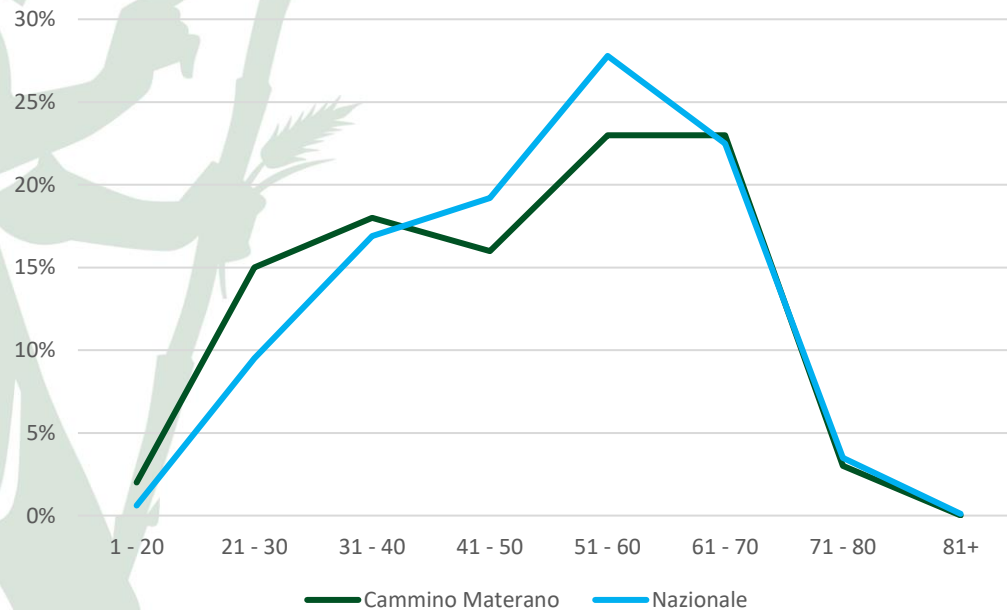

Statistiche 2021

Progetto generale

2879 credenziali

CAMMINO MATERANO

CAMMINO MATERANO

- La Via Peuceta: da Bari a Matera
- La Via Ellenica: da Brindisi a Matera
- La Via Sveva: da Trani a Matera (in Progress)
- La Via Dauna: da Termoli a Matera (in Progress)
- La Via Lucana: da Matera a Paestum (in Progress)
- La Via Jonica: da Matera a Finibus Terræ (in Progress)

Le vie del Cammino Materano

Un Cammino che cresce (nonostante tutto)

Dispersione
dato 20%

Il Testimonium

Un cammino per tutta la vita

Il confronto con la media nazionale

Il ruolo strategico dei social

17941

Lo storico di genere

Il confronto con la media nazionale

Un cammino che si percorre in compagnia

in coppia	1017
in gruppo	1173
solo	689

Lo storico: un cammino che si percorre in compagnia

Le motivazioni del Viaggio