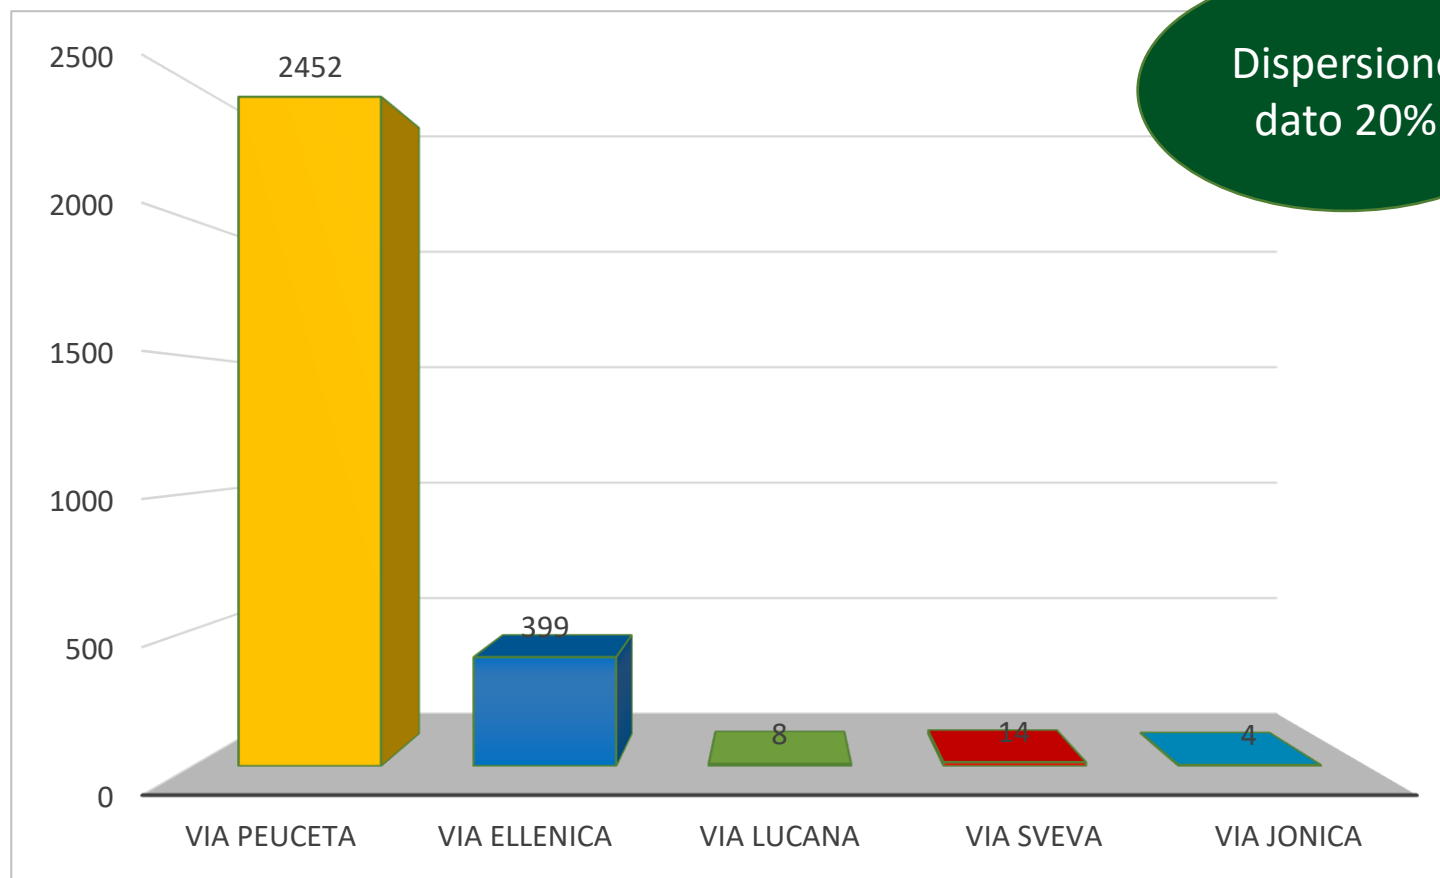

Statistiche 2021

Progetto generale

2879 credenziali

CAMMINO MATERANO

CAMMINO MATERANO

- La Via Peuceta: da Bari a Matera
- La Via Ellenica: da Brindisi a Matera
- La Via Sveva: da Trani a Matera (in Progress)
- La Via Dauna: da Termoli a Matera (in Progress)
- La Via Lucana: da Matera a Paestum (in Progress)
- La Via Jonica: da Matera a Finibus Terræ (in Progress)

Le vie del Cammino Materano

Un Cammino che cresce (nonostante tutto)

Dispersione
dato 20%

Il Testimonium

Un cammino per tutta la vita

Il confronto con la media nazionale

Il ruolo strategico dei social

17941