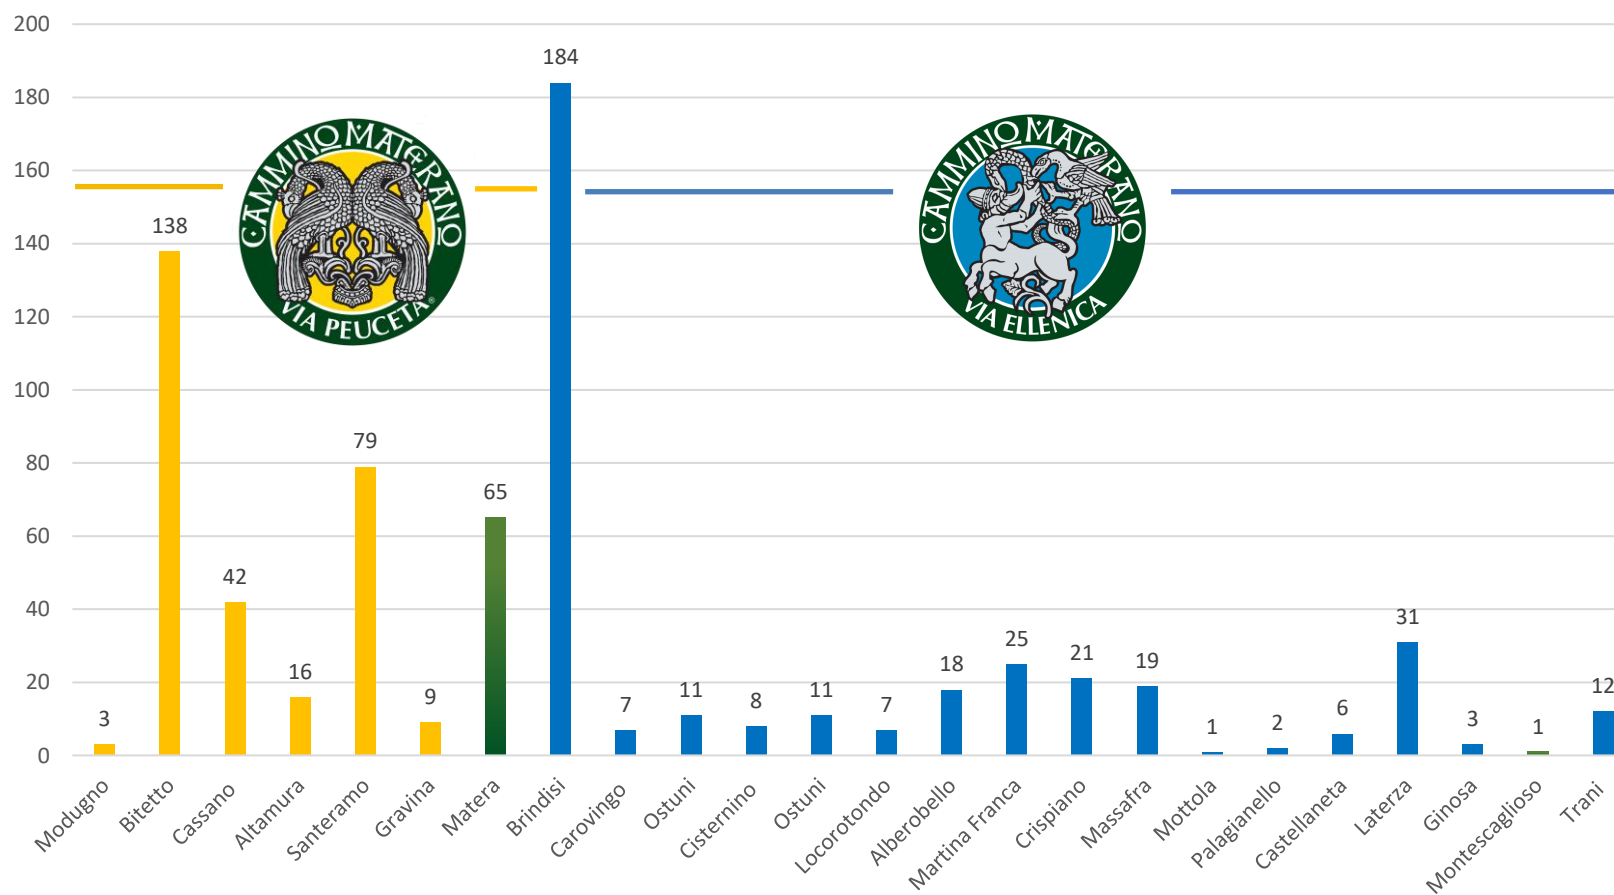

Statistiche 2021

Progetto generale

2879 credenziali

CAMMINO MATERANO

CAMMINO MATERANO

- La Via Peuceta: da Bari a Matera
- La Via Ellenica: da Brindisi a Matera
- La Via Sveva: da Trani a Matera (in Progress)
- La Via Dauna: da Termoli a Matera (in Progress)
- La Via Lucana: da Matera a Paestum (in Progress)
- La Via Jonica: da Matera a Finibus Terræ (in Progress)

Il Cammino in bici: una scommessa da fare

■ a piedi ■ in bici

Viandanti italiani: un Sud da conoscere

Storico: Viandanti italiani

2019

2020

2021

In che mese si parte?

In che mese si parte?

Da dove si parte?

Da dove si parte?

Via Ellenica: Tra Terre degli Ulivi E Terra delle Gravine

Internazionalizzazione: un percorso da fare

- AT
- BE
- BG
- CA
- CH
- DE
- ES
- FR
- GB
- HU
- IE
- IT
- KR
- MC