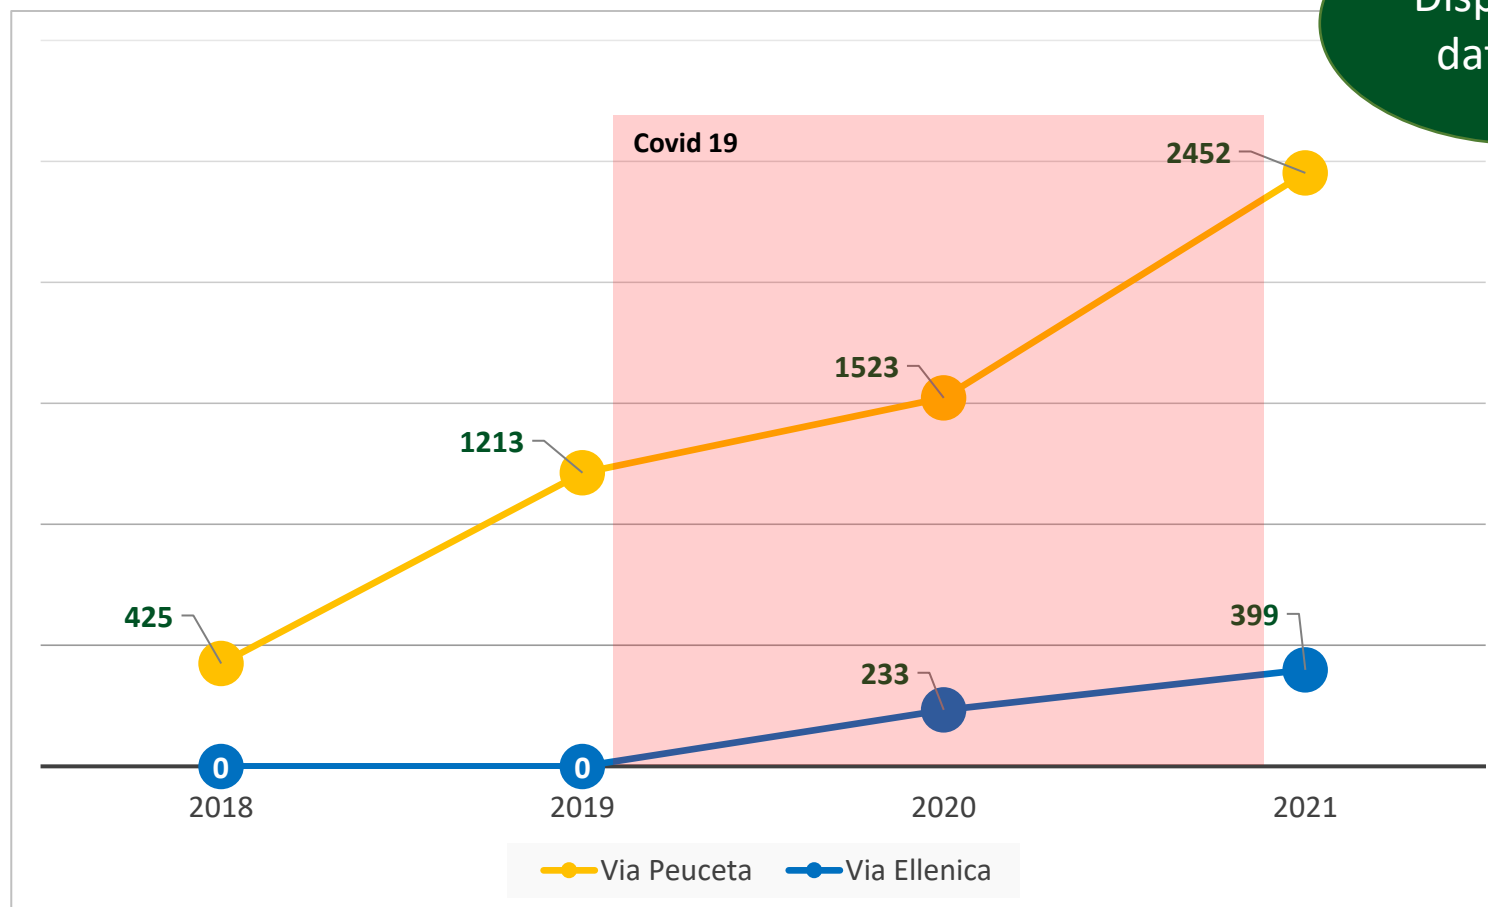

Statistiche 2021

Progetto generale

2879 credenziali

CAMMINO MATERANO

CAMMINO MATERANO

- La Via Peuceta: da Bari a Matera
- La Via Ellenica: da Brindisi a Matera
- La Via Sveva: da Trani a Matera (in Progress)
- La Via Dauna: da Termoli a Matera (in Progress)
- La Via Lucana: da Matera a Paestum (in Progress)
- La Via Jonica: da Matera a Finibus Terræ (in Progress)

Le vie del Cammino Materano

Un Cammino che cresce (nonostante tutto)

Dispersione
dato 20%

Il Testimonium

Un cammino per tutta la vita

Il confronto con la media nazionale

Il ruolo strategico dei social

17941

Lo storico di genere

Il confronto con la media nazionale

Un cammino che si percorre in compagnia

in coppia	1017
in gruppo	1173
solo	689

Lo storico: un cammino che si percorre in compagnia

Le motivazioni del Viaggio