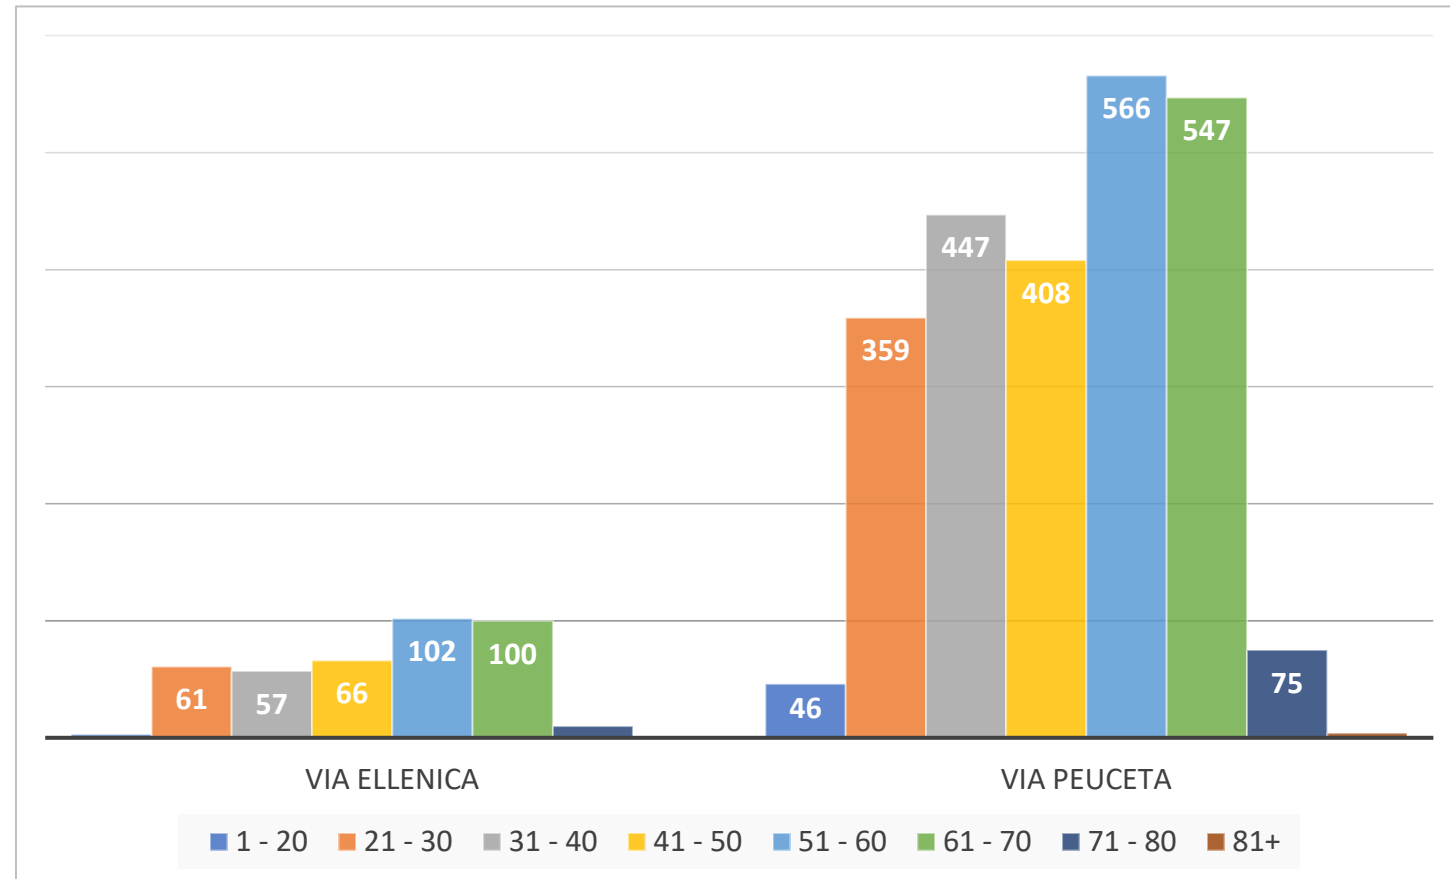

Statistiche 2021

Progetto generale

2879 credenziali

CAMMINO MATERANO

CAMMINO MATERANO

- La Via Peuceta: da Bari a Matera
- La Via Ellenica: da Brindisi a Matera
- La Via Sveva: da Trani a Matera (in Progress)
- La Via Dauna: da Termoli a Matera (in Progress)
- La Via Lucana: da Matera a Paestum (in Progress)
- La Via Jonica: da Matera a Finibus Terræ (in Progress)

Pagina

10984

Community

4250

**Abbiamo
appena
iniziato!**

Un cammino per tutta la vita

Un cammino per tutta la vita

Donne e cammino: l'anno del sorpasso!

Lo storico di genere

Il confronto con la media nazionale

Un cammino che si percorre in compagnia

in coppia	1017
in gruppo	1173
solo	689

Lo storico: un cammino che si percorre in compagnia

Le motivazioni del Viaggio

Il Cammino in bici: una scommessa da fare

■ a piedi ■ in bici

Viandanti italiani: un Sud da conoscere

Storico: Viandanti italiani

2019

2020

2021

In che mese si parte?