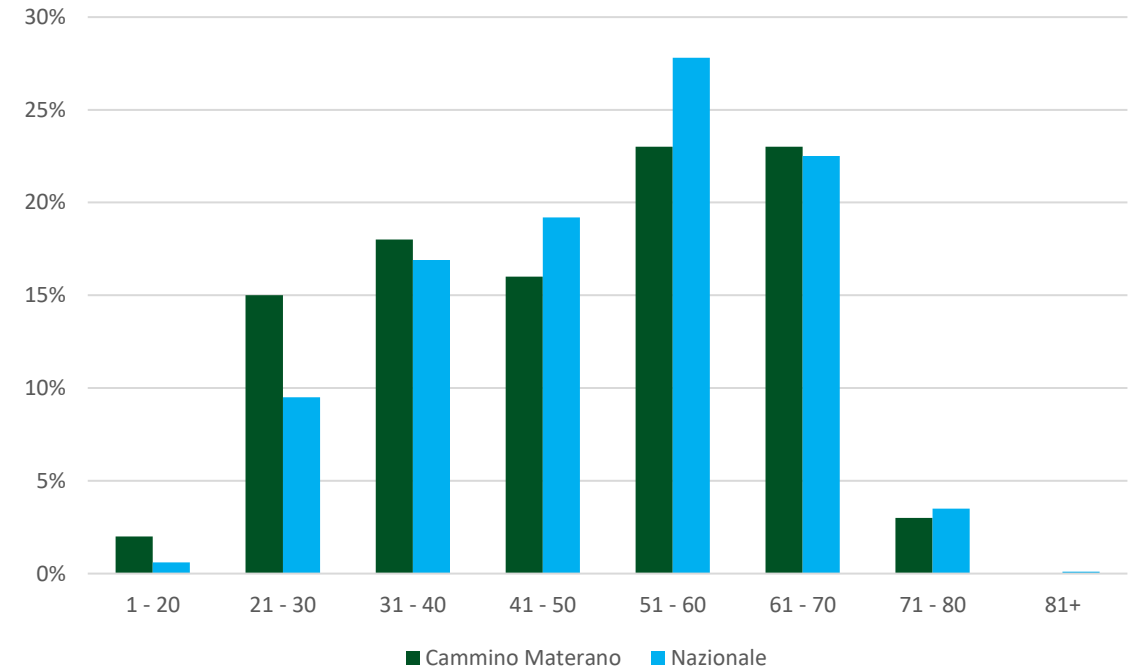

Statistiche 2021

Progetto generale

2879 credenziali

CAMMINO MATERANO

CAMMINO MATERANO

- La Via Peuceta: da Bari a Matera
- La Via Ellenica: da Brindisi a Matera
- La Via Sveva: da Trani a Matera (in Progress)
- La Via Dauna: da Termoli a Matera (in Progress)
- La Via Lucana: da Matera a Paestum (in Progress)
- La Via Jonica: da Matera a Finibus Terræ (in Progress)

Le vie del Cammino Materano

Un Cammino che cresce (nonostante tutto)

Dispersione
dato 20%

Il Testimonium

Un cammino per tutta la vita

Il confronto con la media nazionale

Il ruolo strategico dei social

17941

Pagina

10984

Community

4250

**Abbiamo
appena
iniziato!**

Un cammino per tutta la vita

Un cammino per tutta la vita

Donne e cammino: l'anno del sorpasso!

Lo storico di genere

Il confronto con la media nazionale

Un cammino che si percorre in compagnia

in coppia	1017
in gruppo	1173
solo	689

Lo storico: un cammino che si percorre in compagnia

Le motivazioni del Viaggio