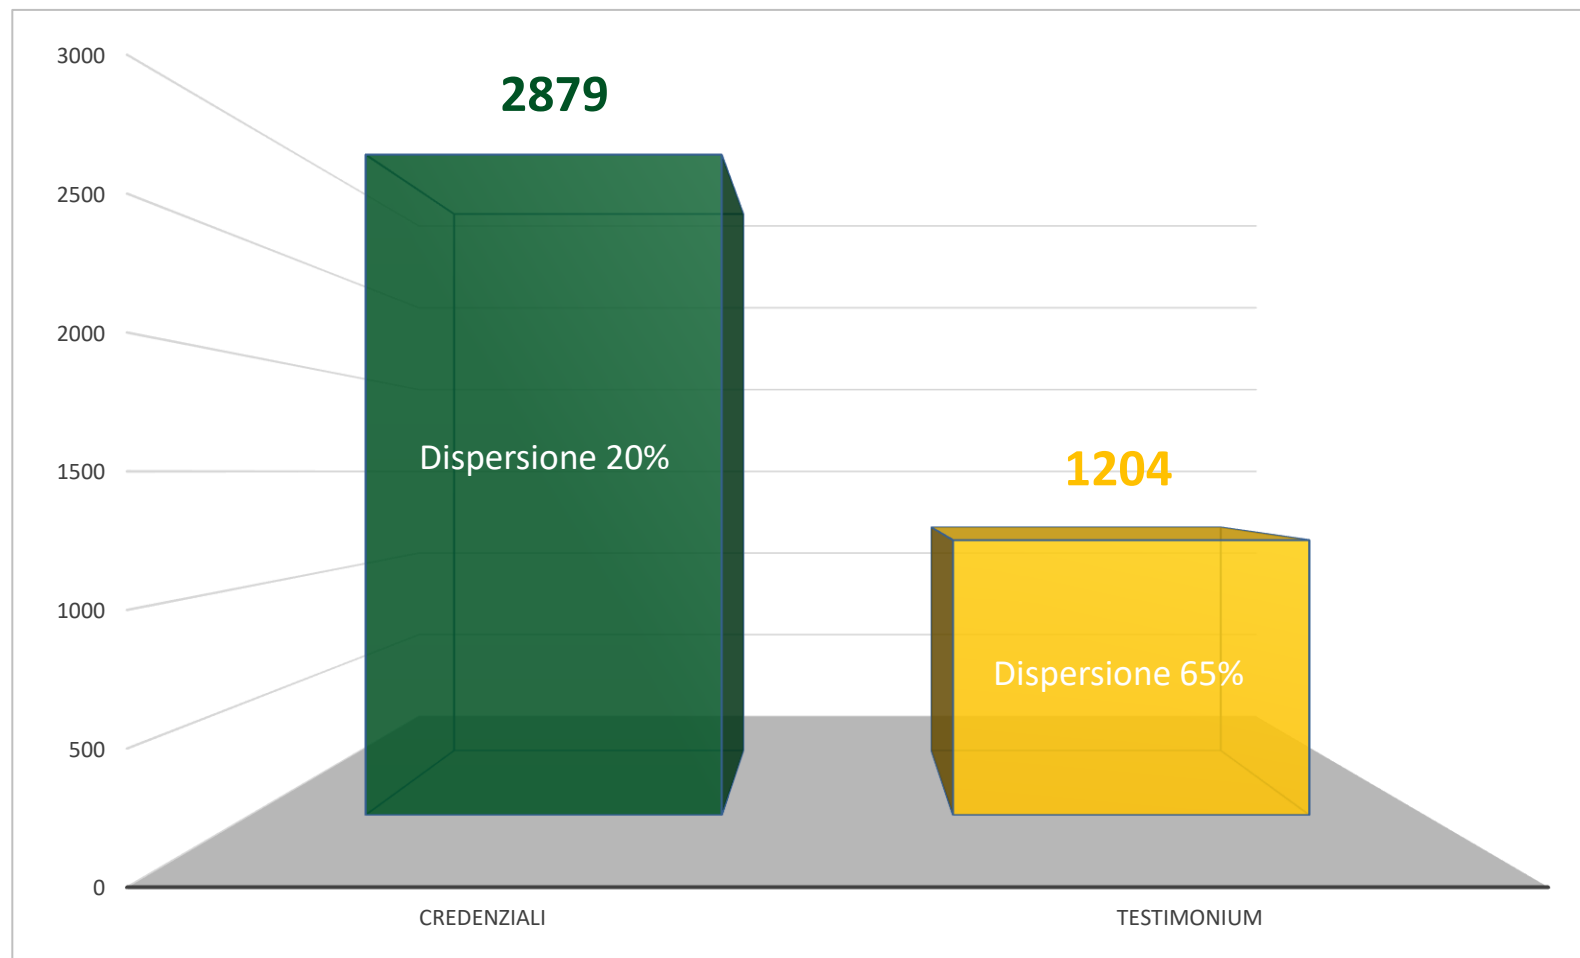

Statistiche 2021

Progetto generale

2879 credenziali

CAMMINO MATERANO

CAMMINO MATERANO

- La Via Peuceta: da Bari a Matera
- La Via Ellenica: da Brindisi a Matera
- La Via Sveva: da Trani a Matera (in Progress)
- La Via Dauna: da Termoli a Matera (in Progress)
- La Via Lucana: da Matera a Paestum (in Progress)
- La Via Jonica: da Matera a Finibus Terræ (in Progress)

Le vie del Cammino Materano

Un Cammino che cresce (nonostante tutto)

Dispersione
dato 20%

Il Testimonium

Un cammino per tutta la vita

Il confronto con la media nazionale

Il ruolo strategico dei social

17941

Lo storico di genere

Il confronto con la media nazionale

Un cammino che si percorre in compagnia

in coppia	1017
in gruppo	1173
solo	689

Lo storico: un cammino che si percorre in compagnia

Le motivazioni del Viaggio