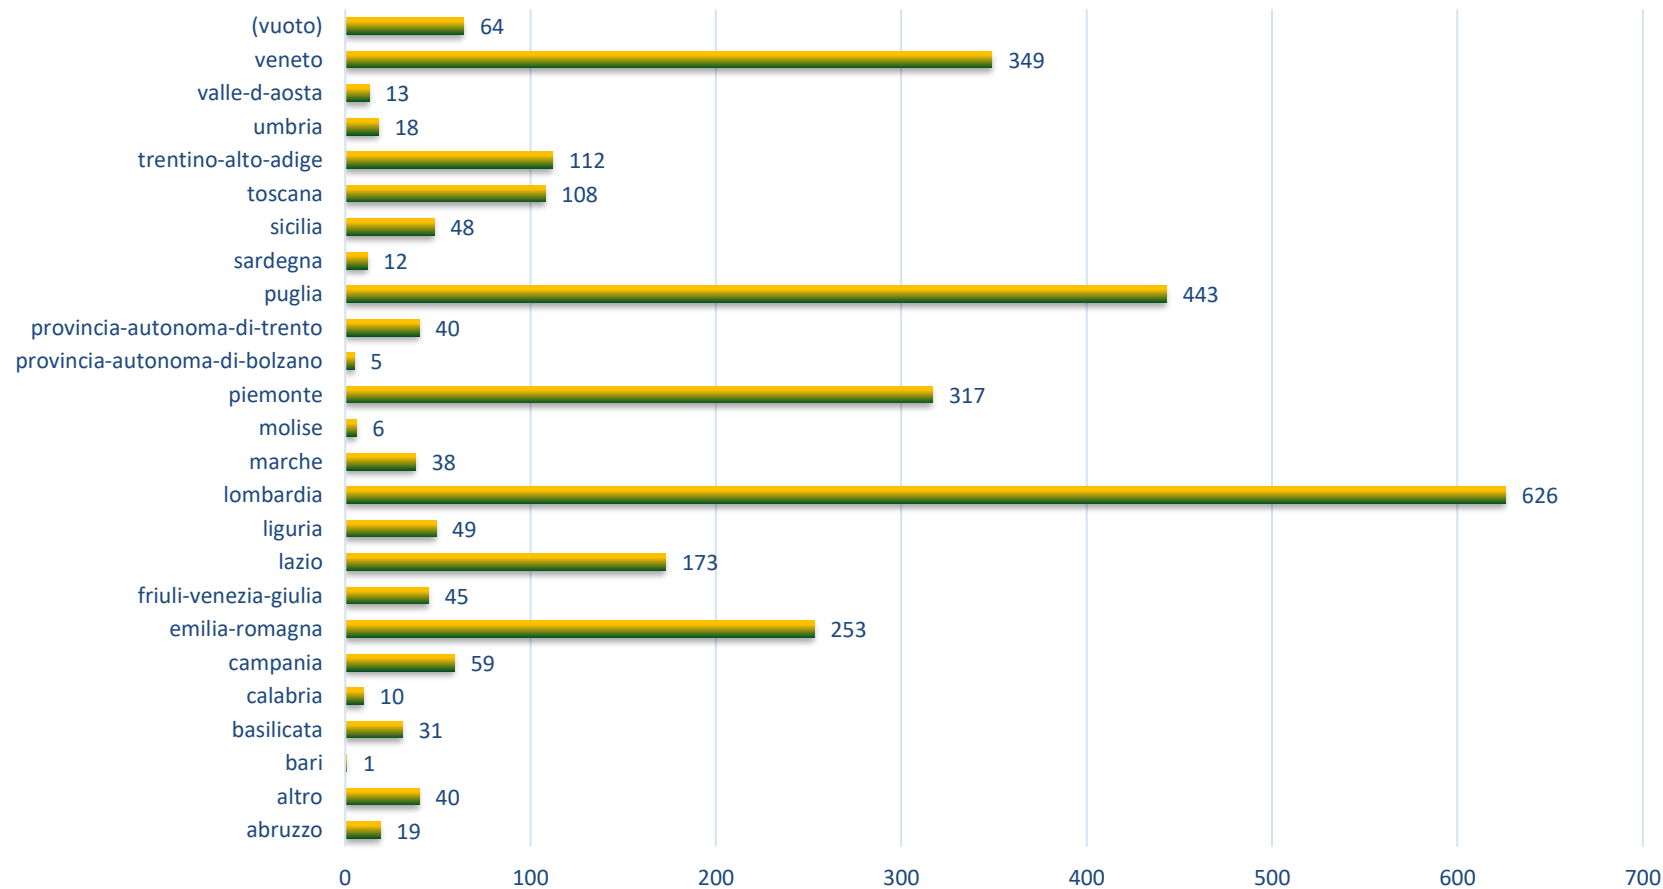

Lo storico di genere

Il confronto con la media nazionale

Un cammino che si percorre in compagnia

in coppia	1017
in gruppo	1173
solo	689

Lo storico: un cammino che si percorre in compagnia

Le motivazioni del Viaggio

Il Cammino in bici: una scommessa da fare

■ a piedi ■ in bici

Viandanti italiani: un Sud da conoscere

Storico: Viandanti italiani

2019

2020

2021

In che mese si parte?